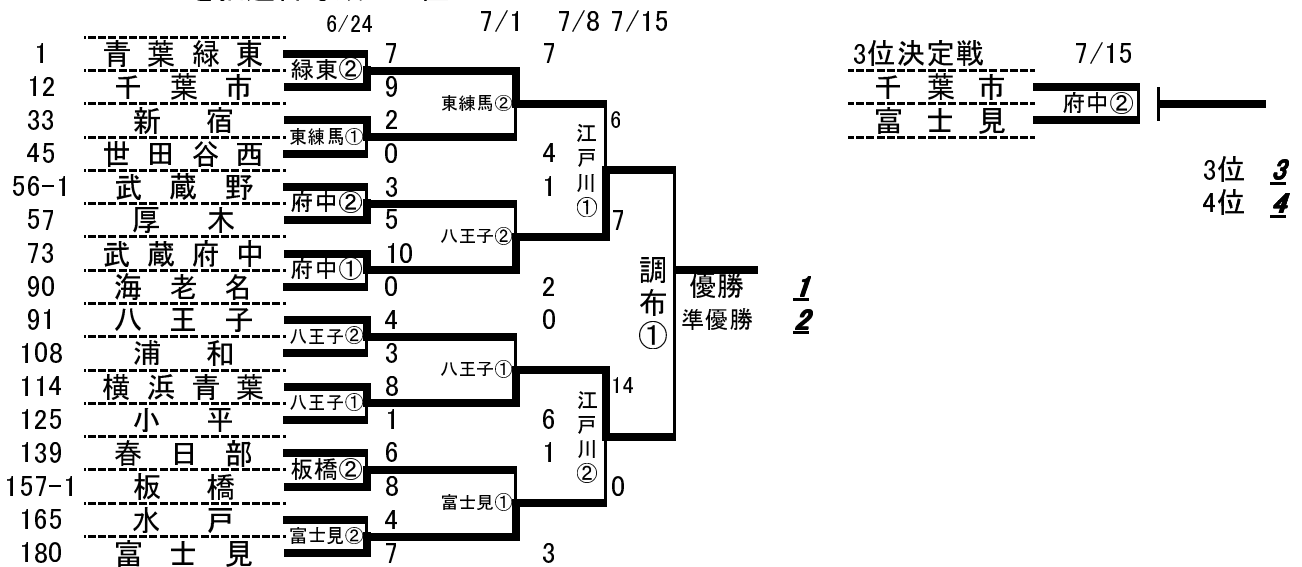

## 2007日本選手権大会出場チーム順位決定

1	優勝	11 武蔵野	9位以降抽選番号順
2	準優勝	12 海老名	9位以降抽選番号順
3	3位	13 浦和	9位以降抽選番号順
4	4位	14 小平	9位以降抽選番号順
5 新宿	5位以降抽選番号順	15 春日部	9位以降抽選番号順
6 厚木	5位以降抽選番号順	16 水戸	9位以降抽選番号順
7 八王子	5位以降抽選番号順	17 東練馬	A勝者
8 板橋	5位以降抽選番号順	18 横浜金沢	B勝者
9 青葉緑東	9位以降抽選番号順	19 加須	C勝者
10 世田谷西	9位以降抽選番号順	20 八千代	D勝者
		21	E勝者

### ベスト16を抽選番号順に配置

### ベスト16戦で負けたチーム抽選番号順